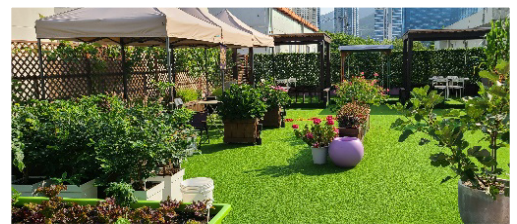

도심 속 친환경 식물공장(스마트팜)과 스마트팜 카페 힐링 공간 초록 가든(수직정원/벽면정원)

**식물공장(스마트팜)
수직정원(벽면정원)
새싹인삼
스마트팜 카페**

워터그린팜

부산 수영구에 위치한 도심속의 식물공장 <스마트팜>, 살아있는 아름다운 녹색 산소 힐링 휴식공간 <수직정원>, 그리고 수경재배로 직접 키운 다양하고 신선한 채소로 만든 메뉴를 제공하는 스마트팜 카페 <초록나비>를 함께 운영하고 있습니다.

01

업채류
수경재배기
새싹인삼

수경재배 방식 저탄소배출 식물공장과
스마트 제조기로 새싹인삼을 비롯한
샌드위치, 샐러드용 채소 30여 가지의
재배가 가능합니다

사업 내용

- 스마트팜 재배기 & 수경 재배기 제품 및 식물공장 시스템
- 인삼 재배 및 샐러드, 샌드위치용 채소류 재배, 판매
- 새싹 인삼 재배 체험키트 판매
- 새싹 인삼 /실내식물 체험교육
- 도시농업 및 원예 식물관련 교육

02

초록가든
수직정원
벽면정원

탄소배출 저감효과의 공기정화 식물을
이용한 수직정원과 벽면 정원 제작 판매

사업 내용

- 수직정원 및 벽면정원 제작 설치
- 수경화분 판매 공기정화 식물 (실내식물) 키트 제작
- 수경재배와 실내 식물 관련된 다양한 교육

03

스마트팜 카페
<초록나비>

식물공장이 결합한 스마트팜 카페 공간

사업 내용

- 식물공장에서 직접 기른 싱싱한 채소류 새싹인삼으로 만든 다양한 메뉴들을 맛볼 수 있습니다.
- #카페 초록나비 #플랜테리어 카페 #식물카페 #옥상정원

01. 스마트팜 식물공장

- 직접 제작한 식물 스마트팜 재배기로 채소류, 엽채류 재배
- 실내에서 재배되는 다양한 엽채류 무농약으로 재배가 가능
- 농업 생산성을 극대화, 물 사용량 95% 절약되는 스마트팜
- 스마트팜을 활용한 직접 수익을 창출 중인 카페