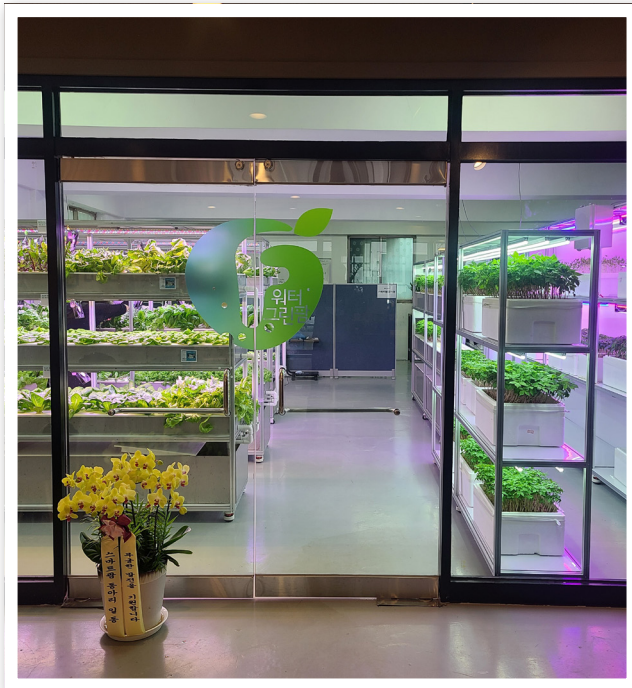

01

업채류
수경재배기
새싹인삼

수경재배 방식 저탄소배출 식물공장과
스마트 제조기로 새싹인삼을 비롯한
샌드위치, 샐러드용 채소 30여 가지의
재배가 가능합니다

사업 내용

- 스마트팜 재배기 & 수경 재배기 제품 및 식물공장 시스템
- 인삼 재배 및 샐러드, 샌드위치용 채소류 재배, 판매
- 새싹 인삼 재배 체험키트 판매
- 새싹 인삼 /실내식물 체험교육
- 도시농업 및 원예 식물관련 교육

02

초록가든
수직정원
벽면정원

탄소배출 저감효과의 공기정화 식물을
이용한 수직정원과 벽면 정원 제작 판매

사업 내용

- 수직정원 및 벽면정원 제작 설치
- 수경화분 판매 공기정화 식물 (실내식물) 키트 제작
- 수경재배와 실내 식물 관련된 다양한 교육

03

스마트팜 카페
<초록나비>

식물공장이 결합한 스마트팜 카페 공간

사업 내용

- 식물공장에서 직접 기른 싱싱한 채소류 새싹인삼으로 만든 다양한 메뉴들을 맛볼 수 있습니다.
- #카페 초록나비 #플랜테리어 카페 #식물카페 #옥상정원

01. 스마트팜 식물공장

- 직접 제작한 식물 스마트팜 재배기로 채소류, 엽채류 재배
- 실내에서 재배되는 다양한 엽채류 무농약으로 재배가 가능
- 농업 생산성을 극대화, 물 사용량 95% 절약되는 스마트팜
- 스마트팜을 활용한 직접 수익을 창출 중인 카페