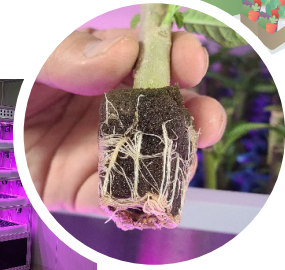

다양한 강의, 교육, 체험학습 프로그램 운영

- 수경재배/스마트팜 관련교육
- 도시농업관련 정기 무료 특강
  (매월 첫째주 수요일 10:00~12:00) 외부강사 초청
- 체험 학습
- 수영구 평생 학습관 연계 교육
- 세계기후변화상황실 : 식물공장/탄소중립현장 학습장
- 학교, 유치원 어린이집 현장체험 학습장
- 도시농업 스테디그룹 운영
- 옥상 텃밭 공동체 운영
- 도시농업관리사의 각종 자격교육과정 운영

스마트묘목장