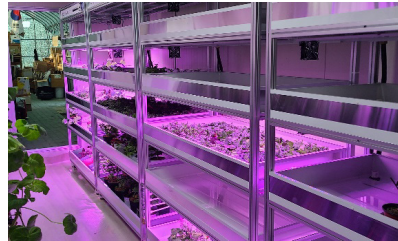

수직정원 벽면정원

다양한 강의, 교육, 체험학습 프로그램 운영

- 수경재배/스마트팜 관련교육
- 도시농업관련 정기 무료 특강
(매월 첫째주 수요일 10:00~12:00) 외부강사 초청
- 체험 학습
- 수영구 평생 학습관 연계 교육
- 세계기후변화상황실 : 식물공장/탄소중립현장 학습장
- 학교, 유치원 어린이집 현장체험 학습장
- 도시농업 스테디그룹 운영
- 옥상 텃밭 공동체 운영
- 도시농업관리사의 각종 자격교육과정 운영

스마트묘목장

스터디
그룹활동 / 강의

체험학습
활동

03. 식물공장과 결합한 스마트팜 카페 운영

카페 초록나비 : 부산 수영구 좌수영로83번길 12-1 1층

매장 내 벽면정원과 수직정원, 새싹인삼재배기, 수경화병 등을 배치하여 싱그러운 분위기 조성

식물공장에서 재배한 새싹인삼과 채소를 이용한 카페 메뉴

샐러드