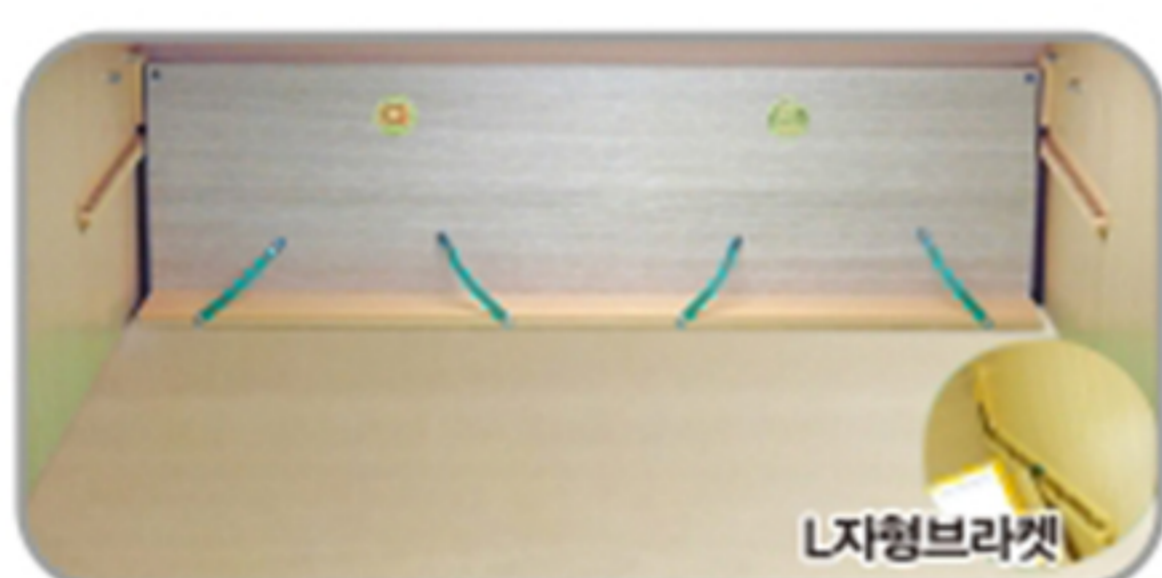

독서실 전용 브레이크 의자

JHG-BK 2000 (브레이크, 목받침대 있음)

- 듀얼 등받이 시스템 : 등받이 슬림화 (인체공학적 설계)
- 브레이크 장치 : 착석 후 브레이크 작동으로 미끄러지지 않음
- 롤링형 요추 받침대 : 등받이 지지대 특수고무 설계
- T자형 팔걸이 : 착석시 양팔을 가볍게 올려놓을 수 있는 자세
- 장시간 학습시 어깨결림, 목 뻐근함을 막아줌 (머리가 맑아짐)
- 우레탄 바퀴 사용 : 바퀴소음 최소화, 바닥긁힘 및 소음 방지)
- 자가드 천 사용 : 땀이 배지 않음, 찢어짐 방지 방오기능

JHG-BK 3000

JHG-2005

JHG-BK-2000 (그린)

거리조절 ZOOM 독서대

본사 특허제품

ABS 독서대(썩색)

MDF 독서대(우드무늬)

- 규격 : 가로(860mm)x폭(220mm)x높이(10mm)
- 시력에 따라 거리 조절 가능함 : 본사 특허제품
- 책상 부착형으로 분실 및 파손의 우려가 없음
- 거리 조절시 발생하는 소음을 최소화함 (흡음재질 부착)
- 사용하지 않을 때는 책상 안쪽 면에 붙임
- 책받침 스프링 : 리베이트 고정 (영구적으로 풀리지 않음)