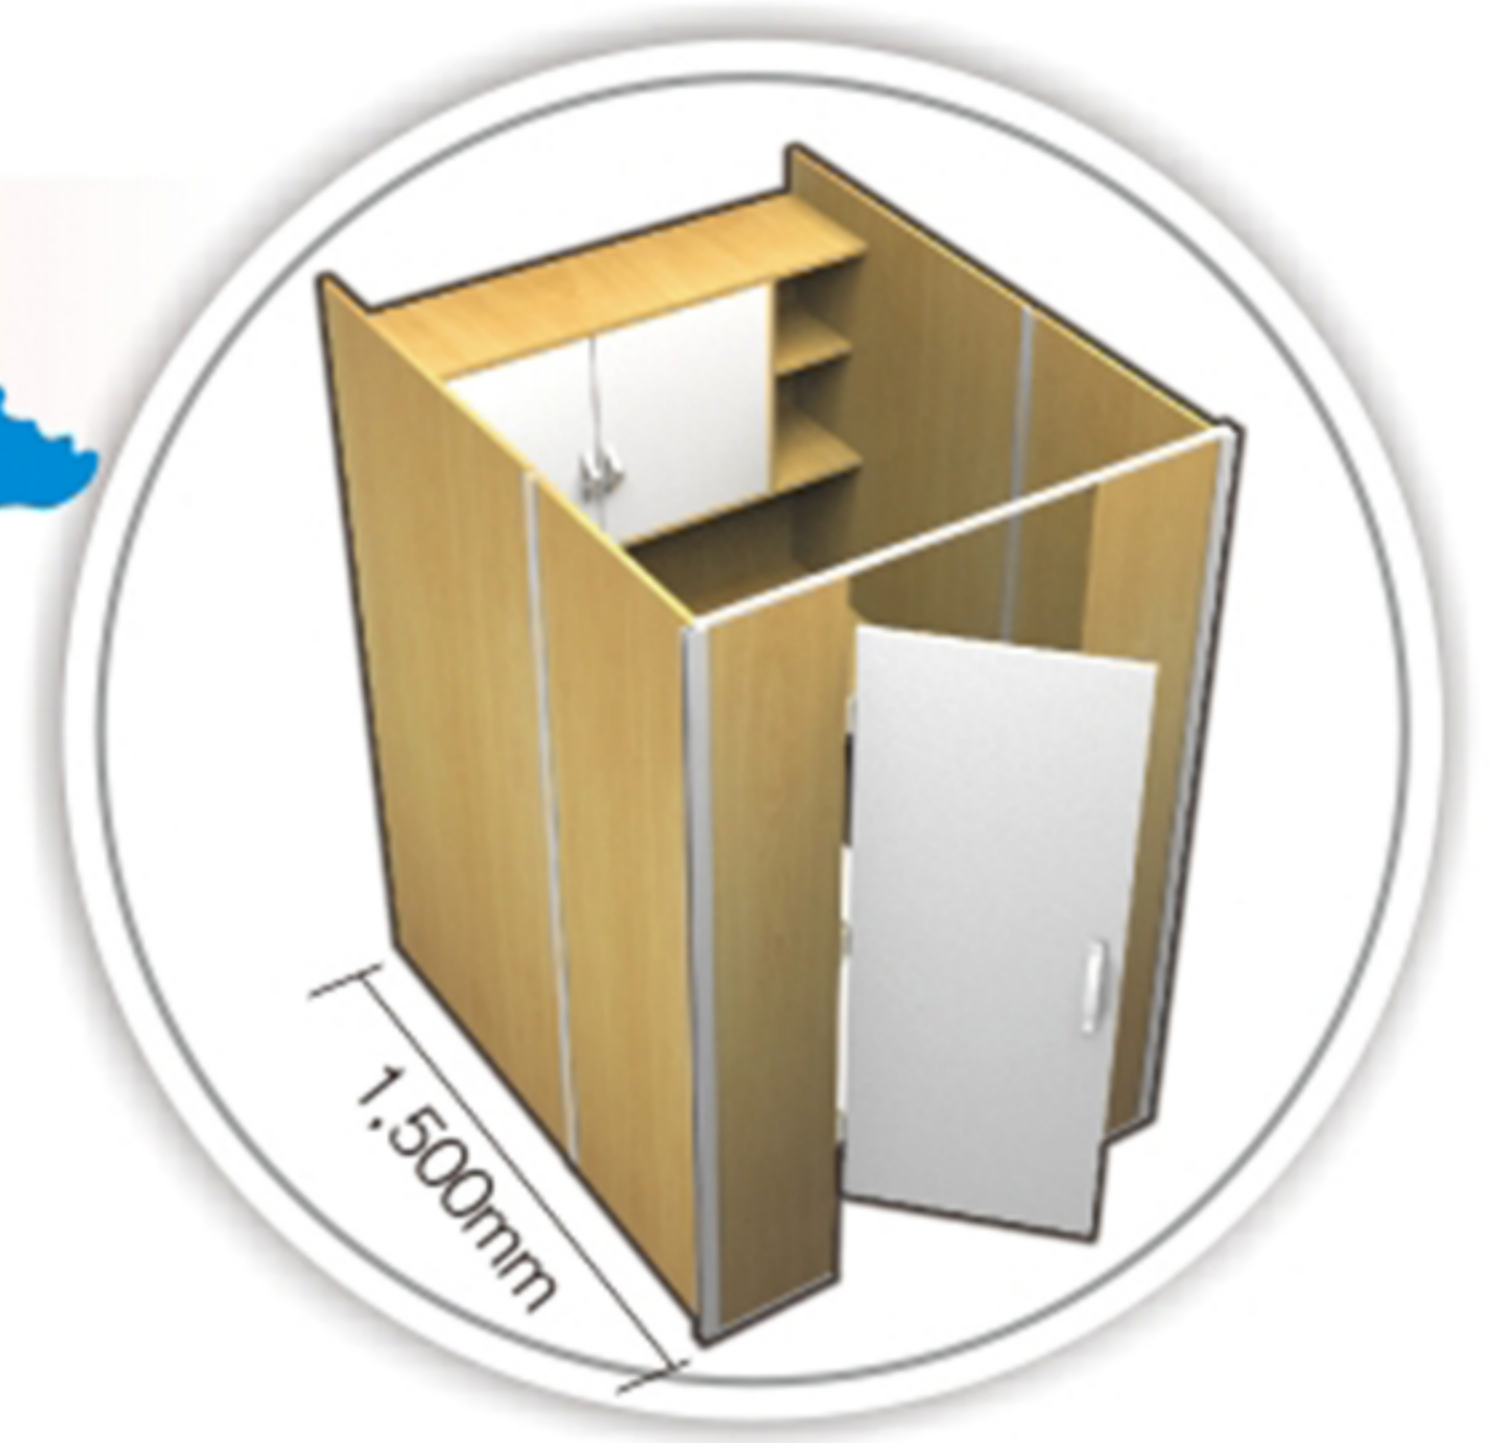

독서실 1인실 리모델링

“소자본을 투자하여 성공하는 독서실을 만들 수 있음을 확신합니다”

리모델링 길라잡이

- 본사와 협의 후 애결 방안 찾기 ➔ 리모델링 경비 최소화 및 주변 독서실과의 차별화 전략
- 착공 후 7일~20일 후에 오픈 가능 ➔ 열람실 구조 변경 없는 1인실 부분 리모델링 권장
- 리모델링 경비 30% 정도 절감 효과 ➔ 카렌(개인 커튼)형 간편 1인실 리모델링 권장
- 1인실 시설이 어려운 환경 ➔ 스테디 책상·브레이크 의자·LED 감성조명 교체

1 ★★★★★ 칸막이 뒷문형 1인실 **독서실 성공의 가장 중요한 요인**

- 책상 뒷면에 문을 설치하여 외부 방해 요인을 최대한 차단시킴
 - ➔ 뛰어난 집중력 향상 효과가 입증됨
- 뒷문형 열람실 의자 뒷부분 : 카렌 추가 설치
 - ➔ 문 개폐시에 외부 시선을 차단하는 효과가 뛰어남

1인실 내부 (집중력향상)

1인실 책상 (스테디책상)

1인실 카렌 (효과 극대화)

1인실 출입문 (화이트&그린)

1인실 독서실 카페형 휴게실

와이드형 책상 & LED 감성조명

고급 스테디 책상 (사물함 흰색)

1인실 독서실 세련된 복도

2 ★★★ 칸막이 옆문형 1인실

- 책상 옆면에 문을 설치하여 외부의 방해 요인을 최대한 차단
 - ▶ 뛰어난 집중력 향상 효과가 입증됨
- 뒷문형에 비해 장소가 협소한 경우에도 설치 가능함
 - ▶ 독서실 리모델링 경비 20~30% 절감 효과