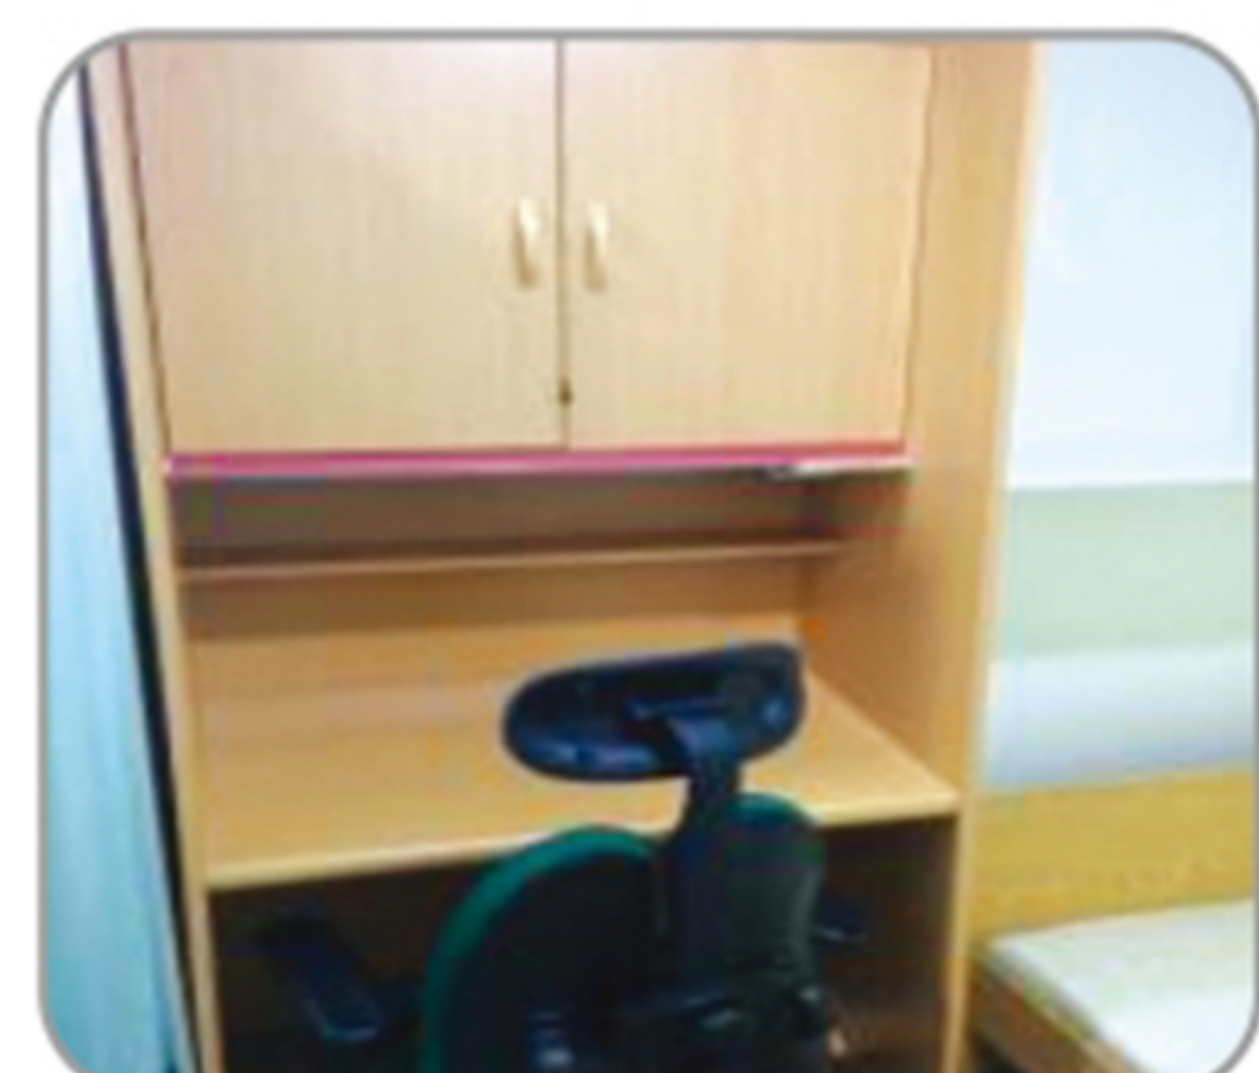

우아하고 세련된 복도 분위기

완벽한 1인 독립공간 고시텔

편안한 침대 및 수납장

개인 샤워장 & 화장실

고시텔 내부 독서실 책상

커튼 & 블라인드

집현전교구 협력회사

자바라 (유휴공간 관리)