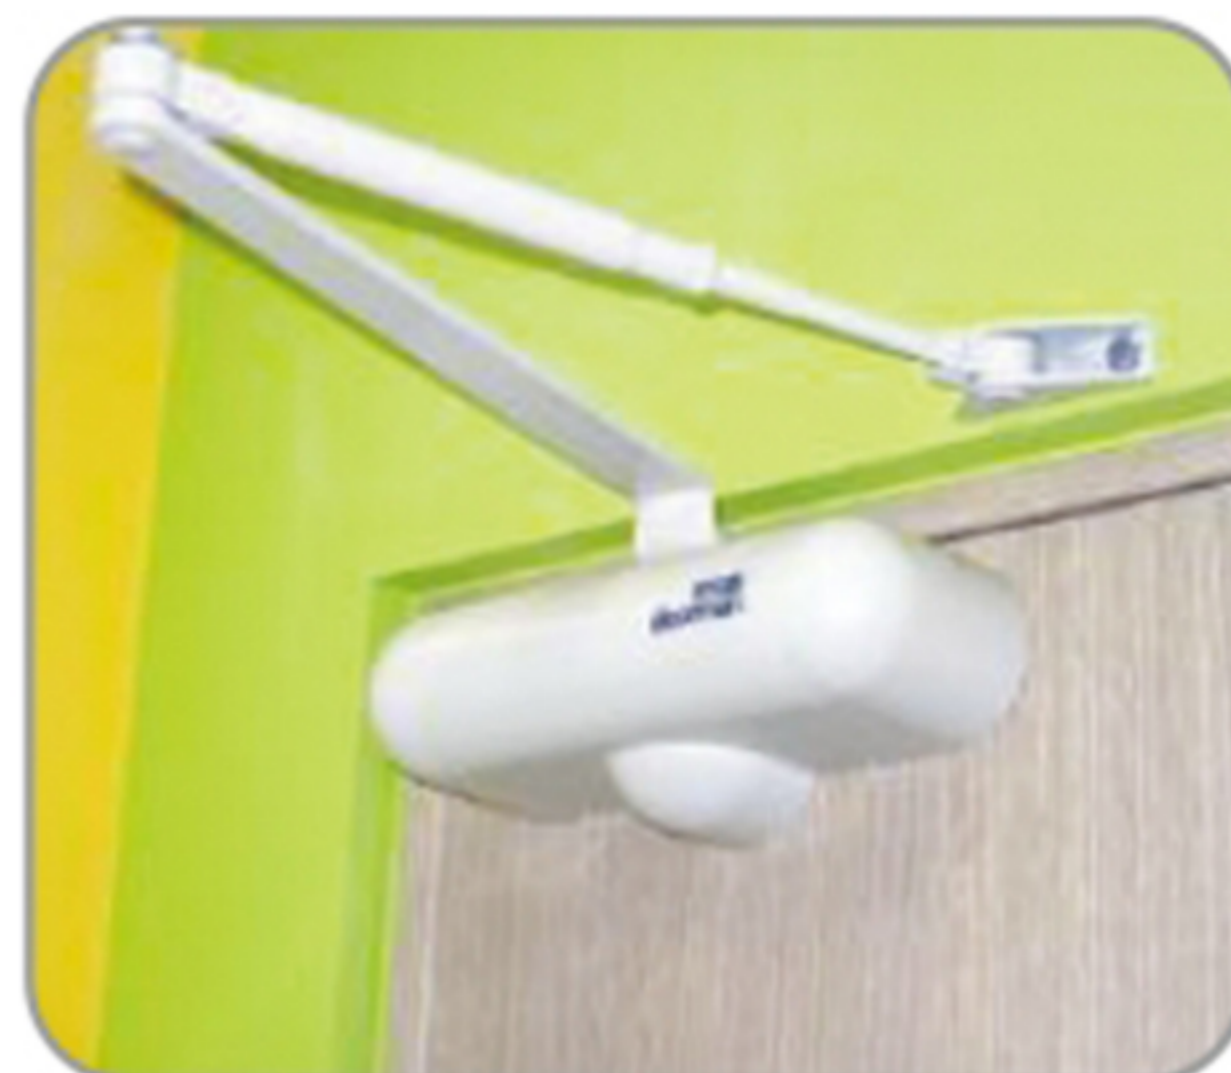

세련된 분위기 접수대

집중력 향상을 위한 추가 시설물

본사 직영

백색소음기(소음제거 효과)

스피커 & 볼륨조절장치

CCTV (안전한 학습분위기)

카메라 & 19인치 DVR모니터

산소발송 시스템

YOBI (정밀유압 도어체크)

개원기념 사은품 (번호열쇠)

안경세정기 (서비스용품)

고시텔 & 독서실

본사 직영

넓고 쾌적한 입구 & 신발장

전망이 좋고 넓은 식당

편안한 식사 공간