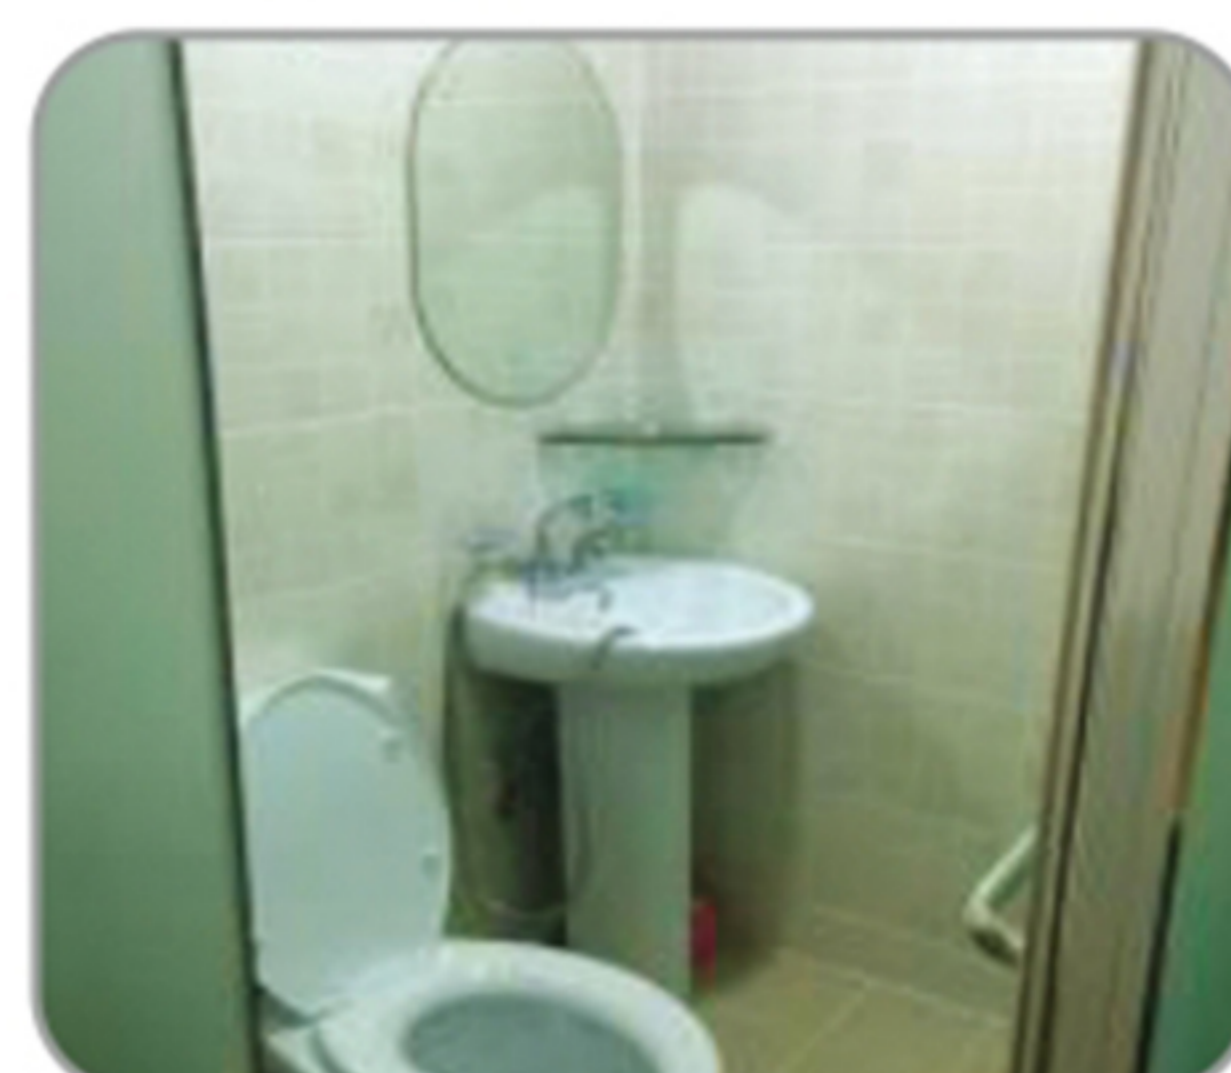

YOBI (정밀유압 도어체크)

개원기념 사은품 (번호열쇠)

안경세정기 (서비스용품)

고시텔 & 독서실

본사 직영

넓고 쾌적한 입구 & 신발장

전망이 좋고 넓은 식당

편안한 식사 공간

우아하고 세련된 복도 분위기

완벽한 1인 독립공간 고시텔

편안한 침대 및 수납장

개인 샤워장 & 화장실

고시텔 내부 독서실 책상

커튼 & 블라인드

집현전교구 협력회사

자바라 (유휴공간 관리)