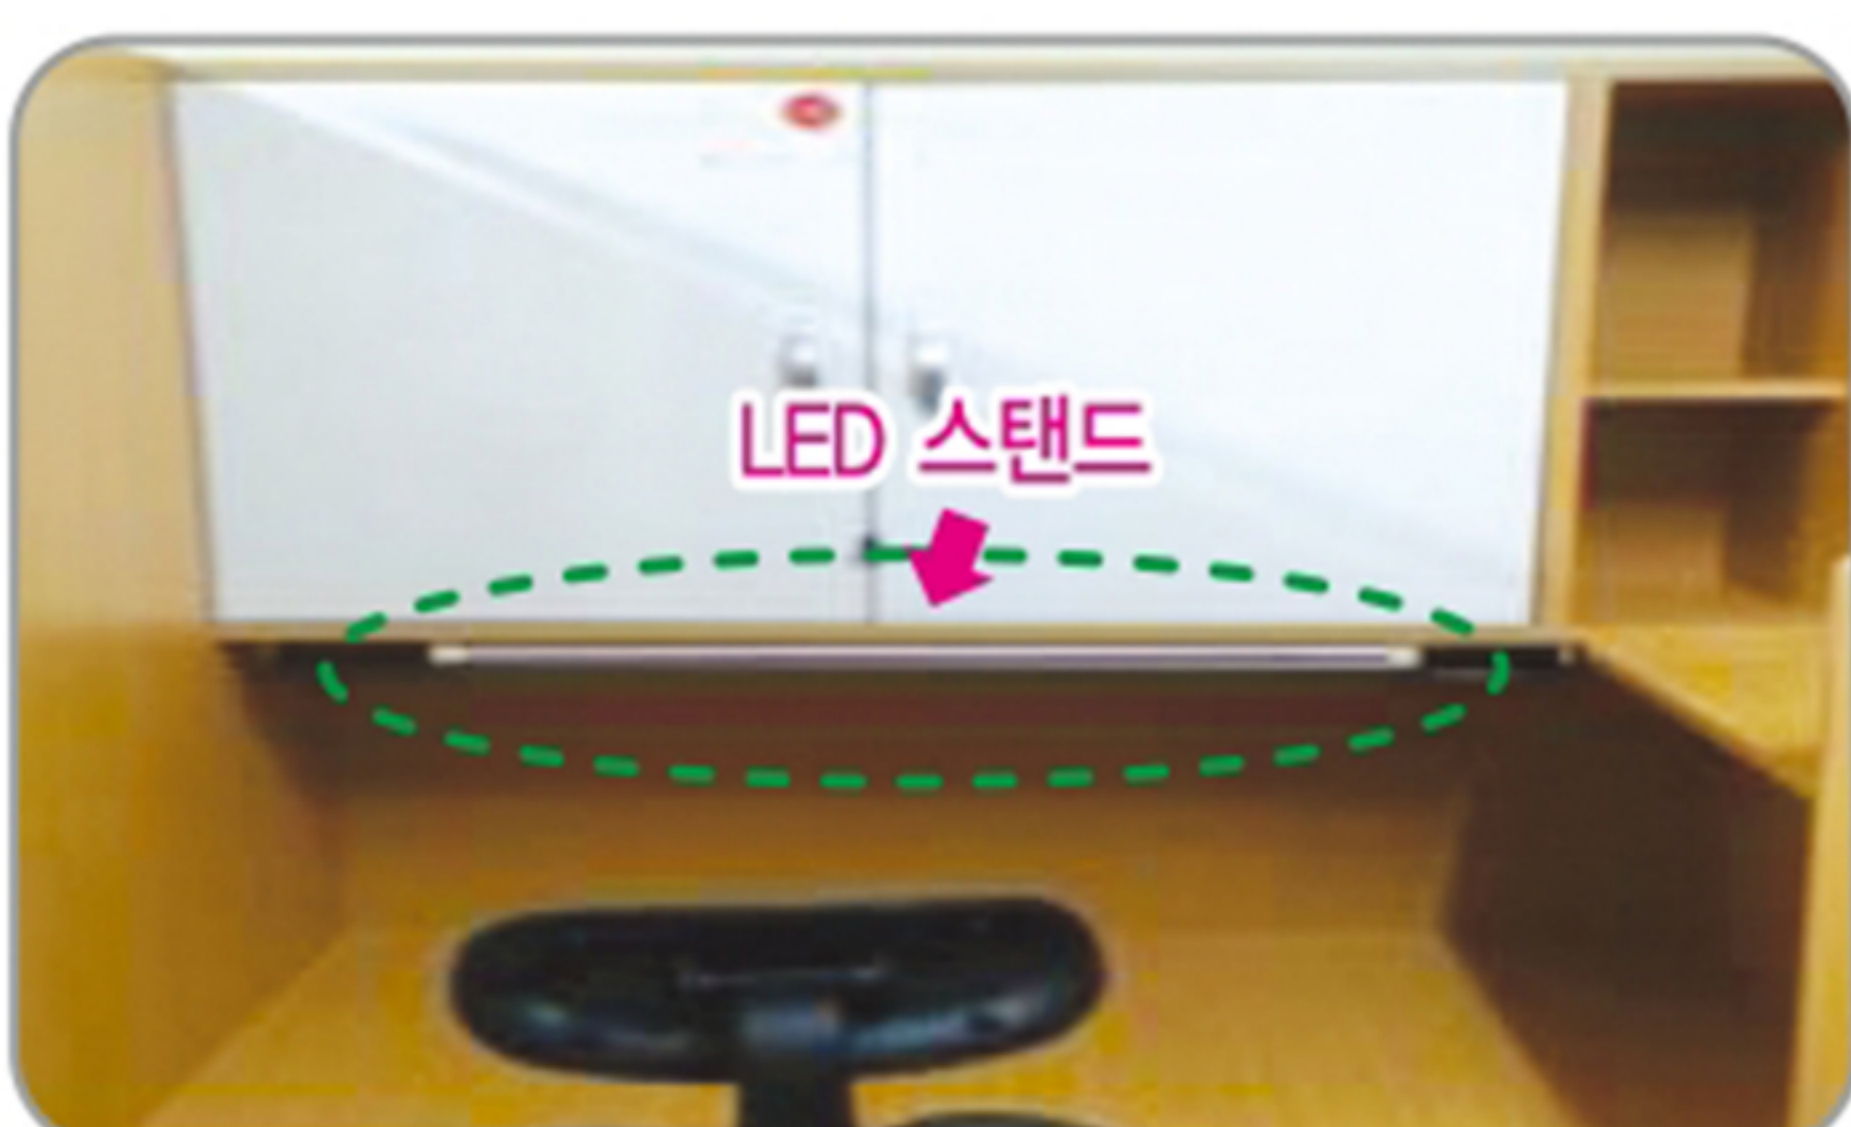

- 눈이 건강한 LED 조명
  - WARM & COOL 모드 선택 (언어, 수리, 독서, 창의 영역)
  - 가장 최적화된 빛을 노출할 수 있도록 빛의 세기를 조절함
- 삼파장 스탠드에 비해 경제적인 효율성이 뛰어남
  - 전기요금 삼파장과 비교하여 80% 이상 절감됨
  - LED 램프 사용시 약 50,000시간 이상 사용 가능
- 터치식 스마트 방식 (기존 램프의 약 1/10 두께로 제작함)
- Black & White 색상으로 고품격을 유지함
  - 알루미늄 및 착색 도금 소재로 제작하여 견고함
  - 탈부착이 용이하여 A/S 시간과 비용이 절감됨