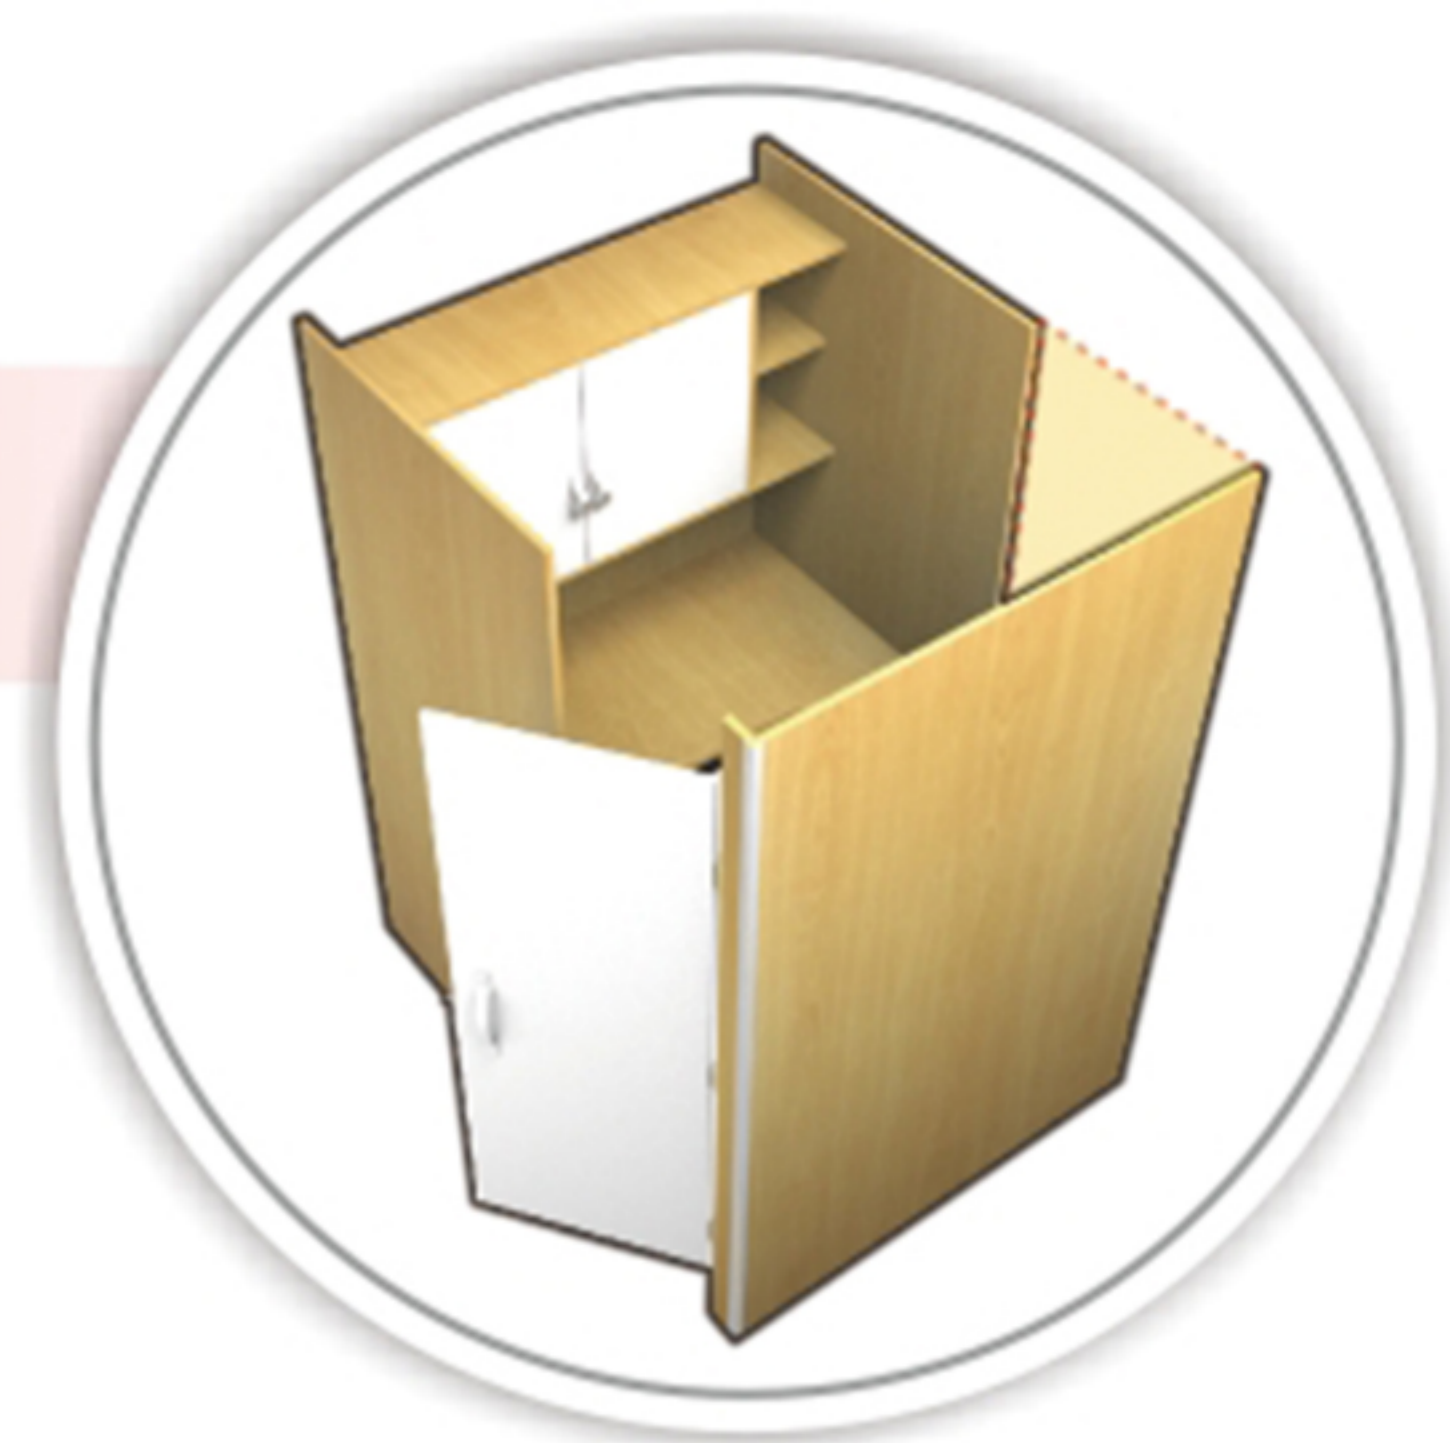

1 ★★★★★ 칸막이 뒷문형 1인실 **독서실 성공의 가장 중요한 요인**

- 책상 뒷면에 문을 설치하여 외부 방해 요인을 최대한 차단시킴
 - ➔ 뛰어난 집중력 향상 효과가 입증됨
- 뒷문형 열람실 의자 뒷부분 : 카렌 추가 설치
 - ➔ 문 개폐시에 외부 시선을 차단하는 효과가 뛰어남

1인실 내부 (집중력향상)

1인실 책상 (스테디책상)

1인실 카렌 (효과 극대화)

1인실 출입문 (화이트&그린)

1인실 독서실 카페형 휴게실

와이드형 책상 & LED 감성조명

고급 스테디 책상 (사물함 흰색)

1인실 독서실 세련된 복도

2 ★★★ 칸막이 옆문형 1인실

- 책상 옆면에 문을 설치하여 외부의 방해 요인을 최대한 차단
 - ▶ 뛰어난 집중력 향상 효과가 입증됨
- 뒷문형에 비해 장소가 협소한 경우에도 설치 가능함
 - ▶ 독서실 리모델링 경비 20~30% 절감 효과

연결대

Pinless Ring

1인실 독서실 전용 책상

- 재질 : 파티칼보드 (PB) 18mm - HPM
- 책상 규격 (외부)
 - 가로(1,100mm) x 폭(900mm) x 높이(1,800mm)
- 칼라 : 나무무늬 무광 원목 색
- L형 측판 가림판 : 옆 사람과의 차단이 확실함
- 상판 전체 : H.P.M. 방식의 포스트 포밍처리 (곡면)
 - 장기간 학습시에도 팔부분의 피로감이 없음
- 선반류 : 0.5mm무늬 비닐밴드형 열본드 접착 처리
- 친환경 소재 사용
 - 새집증후군 방지 (PB재질 및 접착제 부분)
 - 냄새 및 포름알데히드 성분이 거의 없는 재질
 - 멜라보드 친환경소재
 - 화재에 강한 친환경 난연소재 사용 (LPM, HPM)